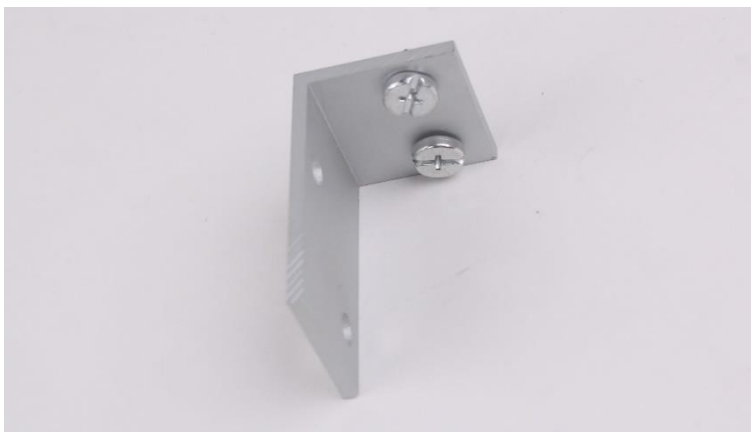

BLANC

BROCHE DE RACCORD
METAL

prévoir 2 broches par raccord

B385
1,17 € 1

ZINGUE

**SUPPORT PLAFOND****ALUMINIUM****B326**

6,37 € 1

ANODISE INCOLORE**SUPPORT PLAFOND****LEXAN****B325**

2,56 € 1

2,11 € 10

TRANSPARENT**NAISSANCE****ALUMINIUM****B316**

6,37 € 1

ANODISE INCOLORE**VIS + ECROU****métal****VM.5X16**

0,27 € 1

permet la fixation du support
plafond sur l'équerre**ZINGUE**

EQUERRE
LONGUEUR 90mm